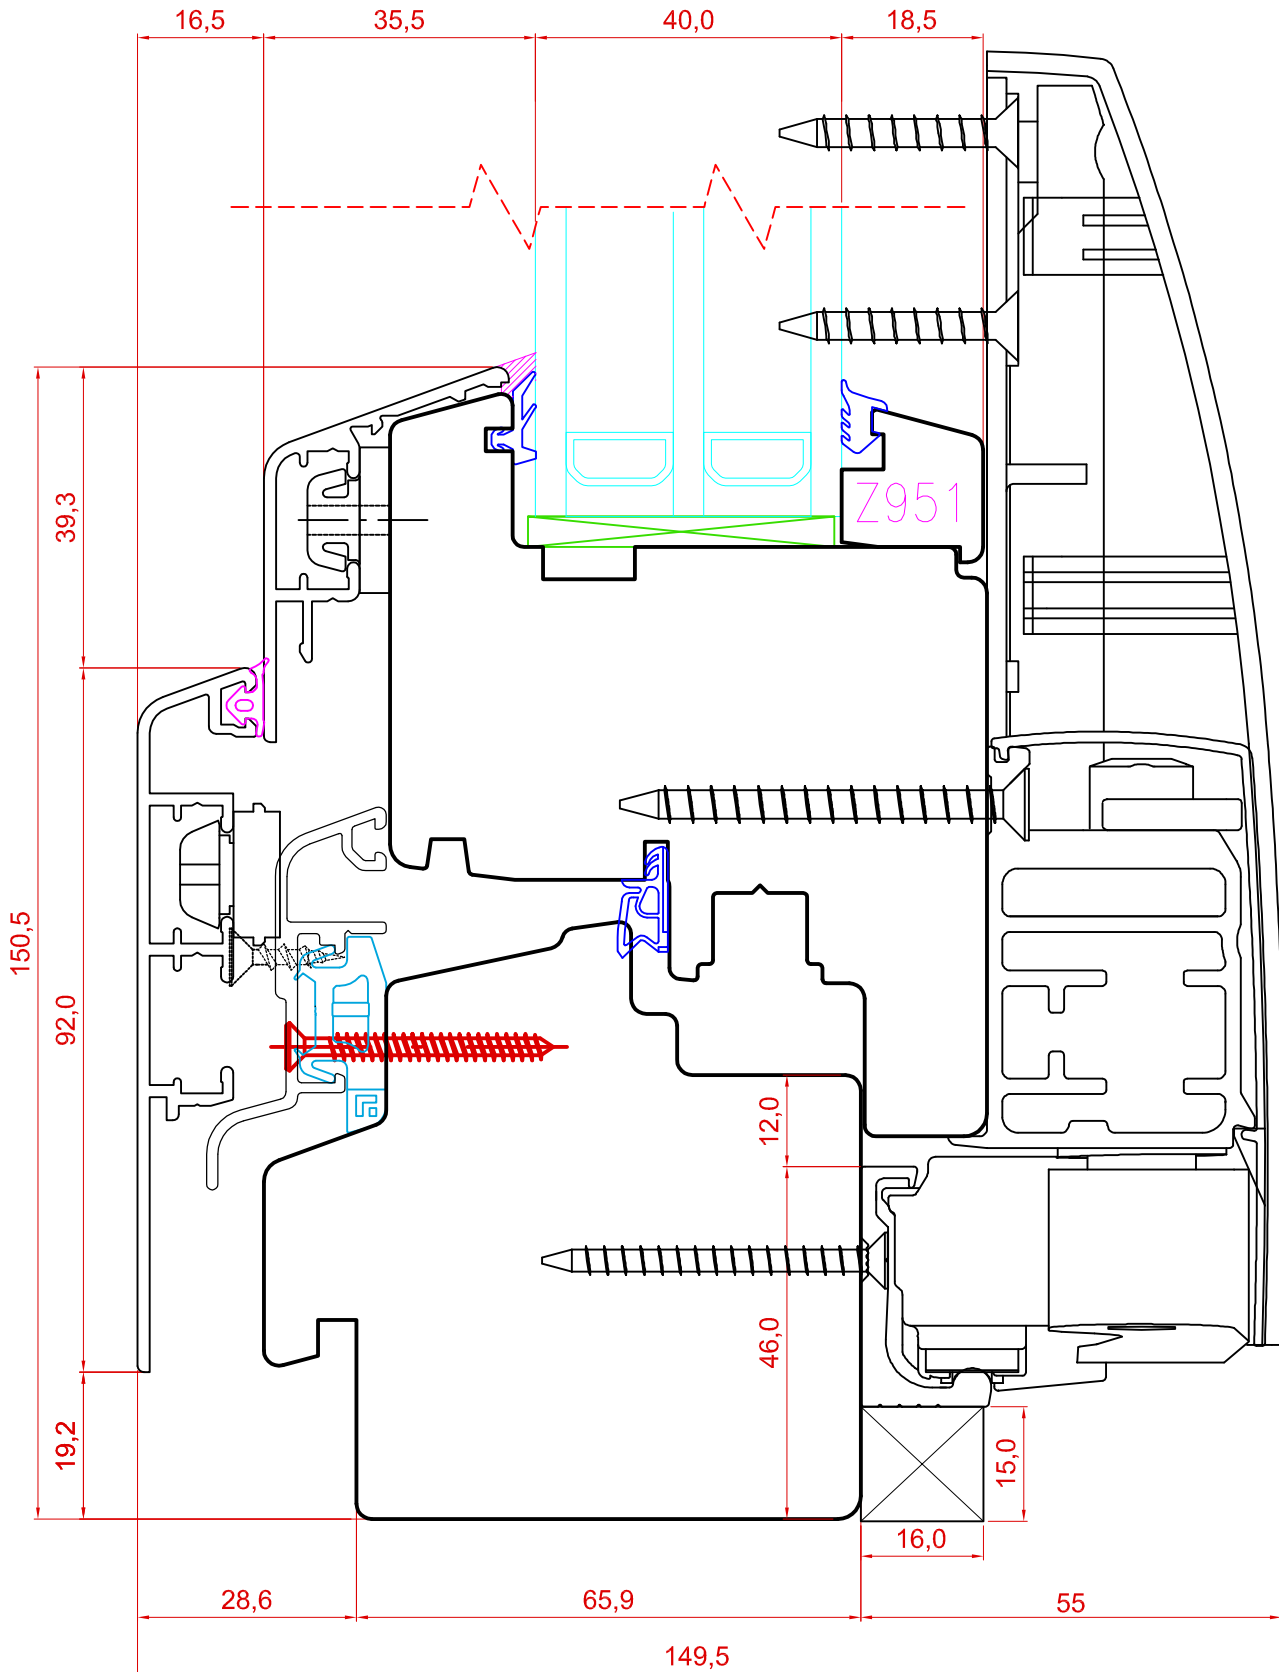

**TOOTMINE.**

Viking Window AS  
Mäo, Järvamaa 72751 tlf.372 38 48 900

**SAKSA TÜÜPI DK13 PUIT-ALU LÜKANDUKS  
ALALÕIGE KOOS SULUSEGA ROTO PATIO 200Z.**

JOONISE NR:  
DKA13.2.58

KUUPÄEV: 20.03.14 EJ.

MÕÖT: 1:1

REVISION A:

REVISION B:

REVISION C:

KINNITATUD:

RN.

USTE JA PUITALU TOODETE SPREE LIISTUD KINNITADA LISAKS 3,5x35 KRUVIDEGA

Tootja jätab endale õiguse teha muudatusi !